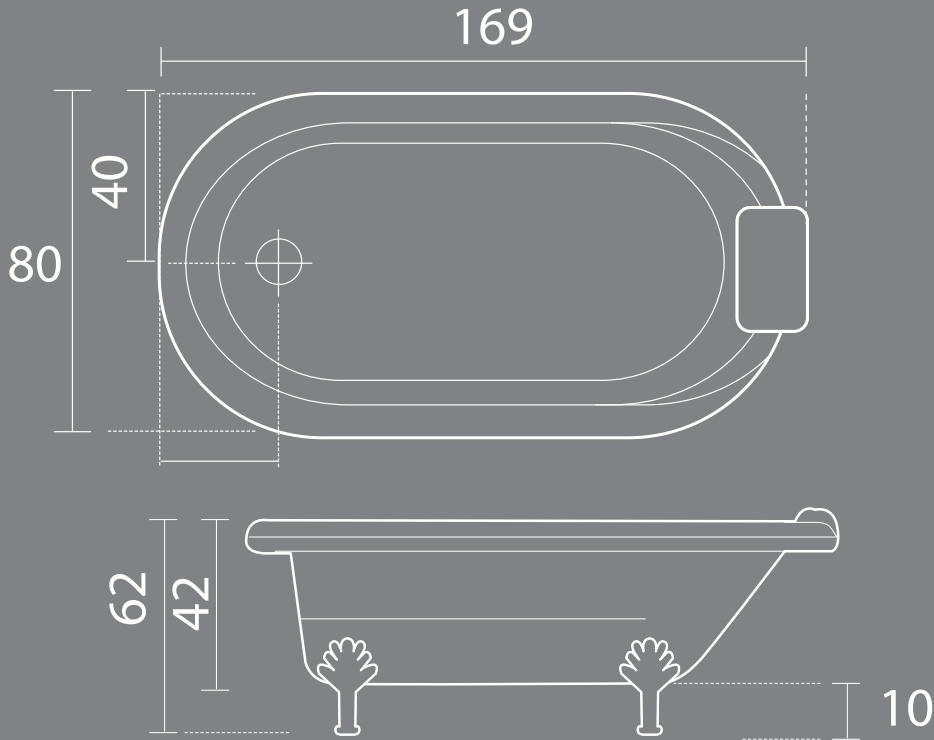

Christofer

Type : Christofer
Size : 169 x 80 x 62
Material : /Marble/Onyx